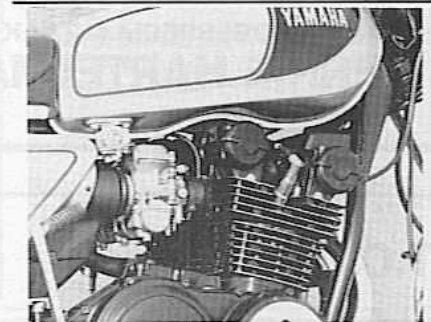

NIEUW! NIEUW!

PROEFRIJDEN MET DE YAMAHA XS 815!

BIG BORE KITS 815 cc