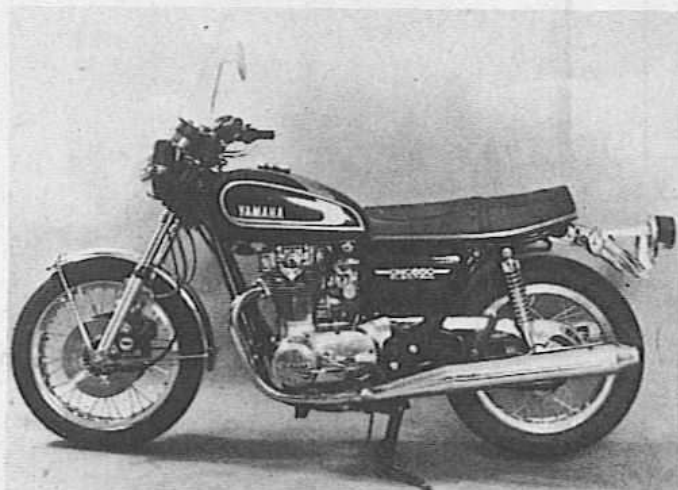

MOTORHUIS SAFE

**DE MOTOR VOOR
KERELS STAAT KLAAR
BIJ SAFE!!
YAMAHA TX 650**

Direkt leverbaar voor f 5999,-

Natuurlijk ook al die andere raspaarden uit de YAMAHA-stall

SAFE-SPECIAL

Aanbieding in boeken:

Motorsport in foto's nu f 6,95
Das Risico im Griff nu f 17,50
No time to lose nu f 14,50

Akrobaten auf drei Rädern nu f 16,50
Mike Hailwood nu f 17,50
Duivels op twee wielen nu f 13,95
Die BMW story nu f 12,95

Denk nu aan uw bagageproblemen voor de vakantie:

Motorhuis „Safe“ helpt u daarbij.